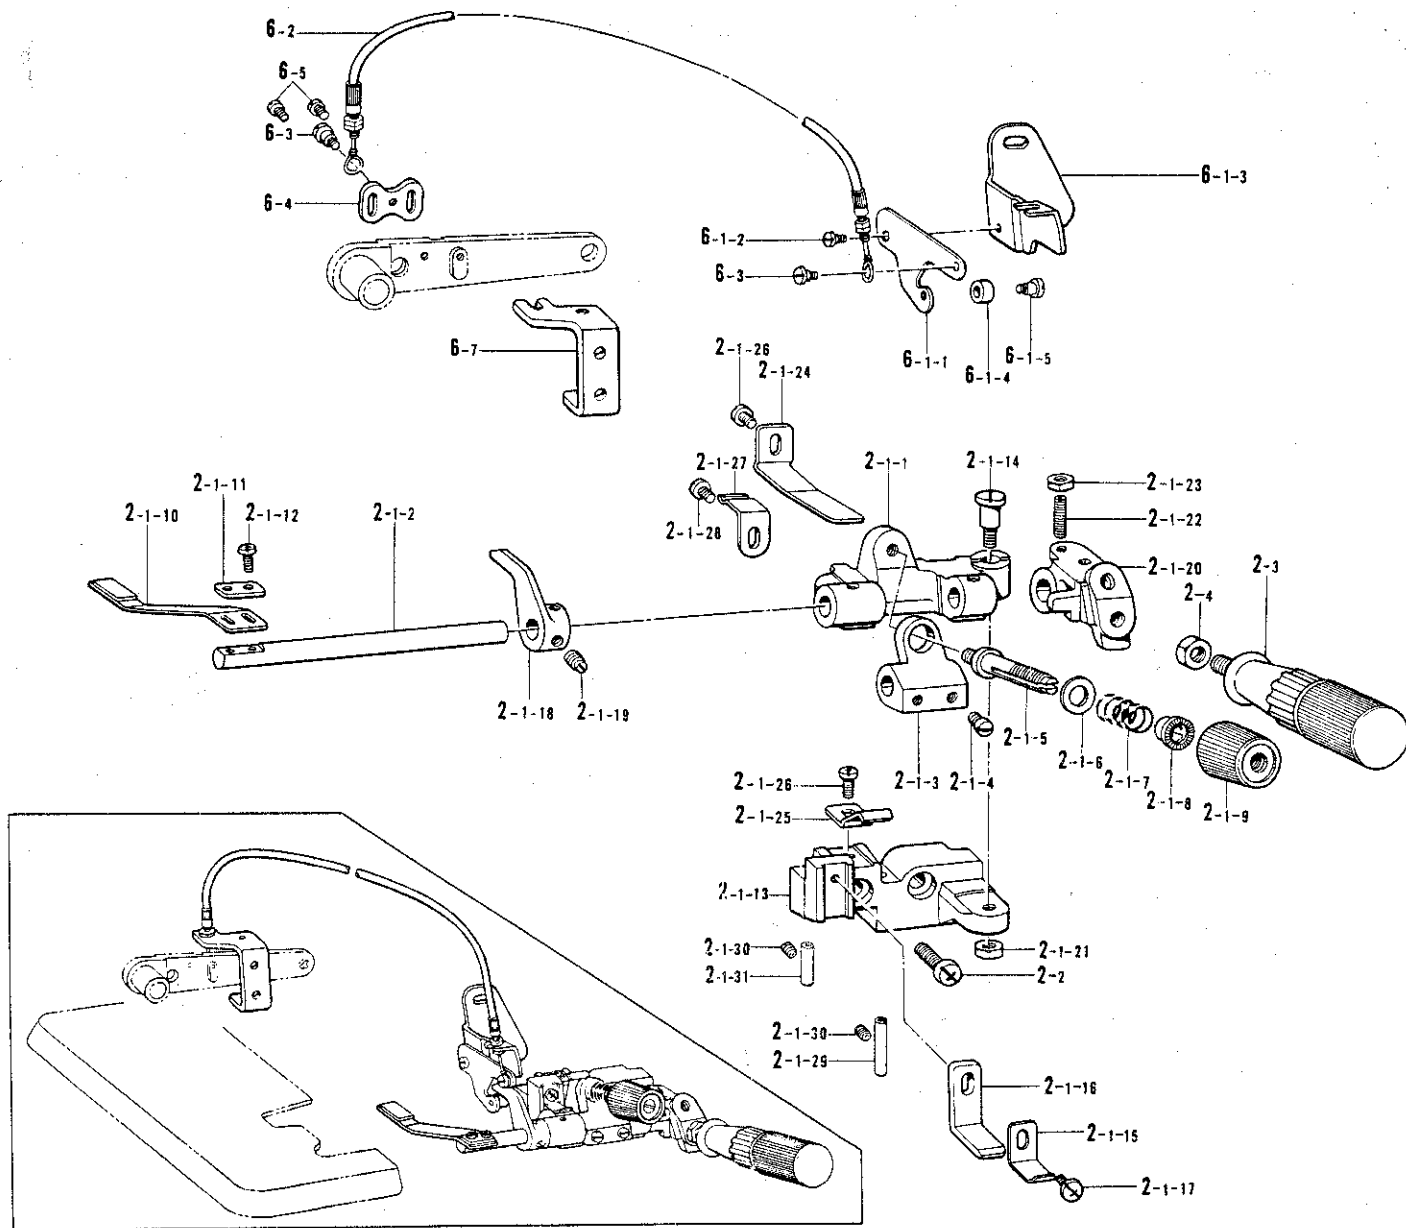

P. シャーリング装置関係(1) Shirring attachment (1) / Kräuselvorrichtung (1) / Accessoire pour fronces (1) / Accesorio de tundido (1)

参照番号 Ref. No.	品名 Name of Parts	個数 Q'ty	部品コード Parts No.	参照番号 Ref. No.	品名 Name of Parts	個数 Q'ty	部品コード Parts No.
2-1	シャーリングソウチクミ	1	S01069-101	2-1-24	ハンドルモドシイタバネ	1	145811-001
2-1-1	キジオサエタイ	1	146588-001	2-1-25	キジオサエタイトメバネ	1	145808-001
2-1-2	キジオサエトリツケシク	1	145803-001	2-1-26	ナベコ 437-40×6	2	062680-612
2-1-3	バネウケ	1	146590-001	2-1-27	マエフタドメイタバネ	1	144764-001
2-1-4	アタマツキトメネジ 5.95	2	105163-001	2-1-28	バインド 357-40×5	1	060670-512
2-1-5	イトチョウシボウ	1	110820-101	2-1-29	イトアンナイパイプ	1	146592-001
2-1-6	ヒラヤガネチユウ 6.35	1	025770-232	2-1-30	トメネジ 3.57クボミ	2	013679-412
2-1-7	キジオサエバネ	1	144788-001	2-1-31	イトアンナイパイプ	1	S01614-001
2-1-8	チョウシンバネウエサガネ	1	144105-000	2-2	シメネジ 6.35×18	2	S01304-001
2-1-9	イトチョウシナット	1	149566-002	2-3	ハンドル	1	145809-001
2-1-10	セパレーター	1	S05901-001	2-4	ナット 6.35	1	150556-002
2-1-11	キジオサエザガネ	1	144784-001	5	シャーリングフレンドウクミ	1	S05945-001
2-1-12	ナベコ 318-40×7	2	062660-712	6		1	S05945-002
2-1-13	ラフラーソウチトリツケダイ	1		5-1	キジオサエアゲレバークミ	1	S00082-001
2-1-14	ダンネジ 5.95	1	147933-001	5-1-1	キジオサエアゲレバー	1	148388-001
2-1-15	キジオサエタイアシナイ	1	145807-001	6-1-2	ハサミタンネジ	1	141514-001
2-1-16	キジオサエタイアシナイ D	1	154795-001	6-1-5	オサエアゲレバーササエ	1	S00083-001
2-1-17	ナベコ 437-40×8	1	062680-812	6-1-4	コロ	1	148390-001
2-1-18	キジオサエアゲ	1	148387-001	6-1-5	ダンネジ 3.18	1	112301-001
2-1-19	トメネジ 6.35	2	101706-001	6-2	フレキシブルワイヤクミ	1	148391-001
2-1-20	ハンドルトリツケイタ	1	145810-001	6-3	ハサミタンネジ	2	141514-001
2-1-21	ナット 5.95	1	150553-002	6-4	ワイヤトリツケイタ	1	147672-001
2-1-22	トメネジ 4.37	1	110230-001	6-5	ナベコ 357-40×6	2	062670-612
2-1-23	ナット 4.37	1	105234-003	6-7	レバーチョウウセツイタ	1	S01075-001