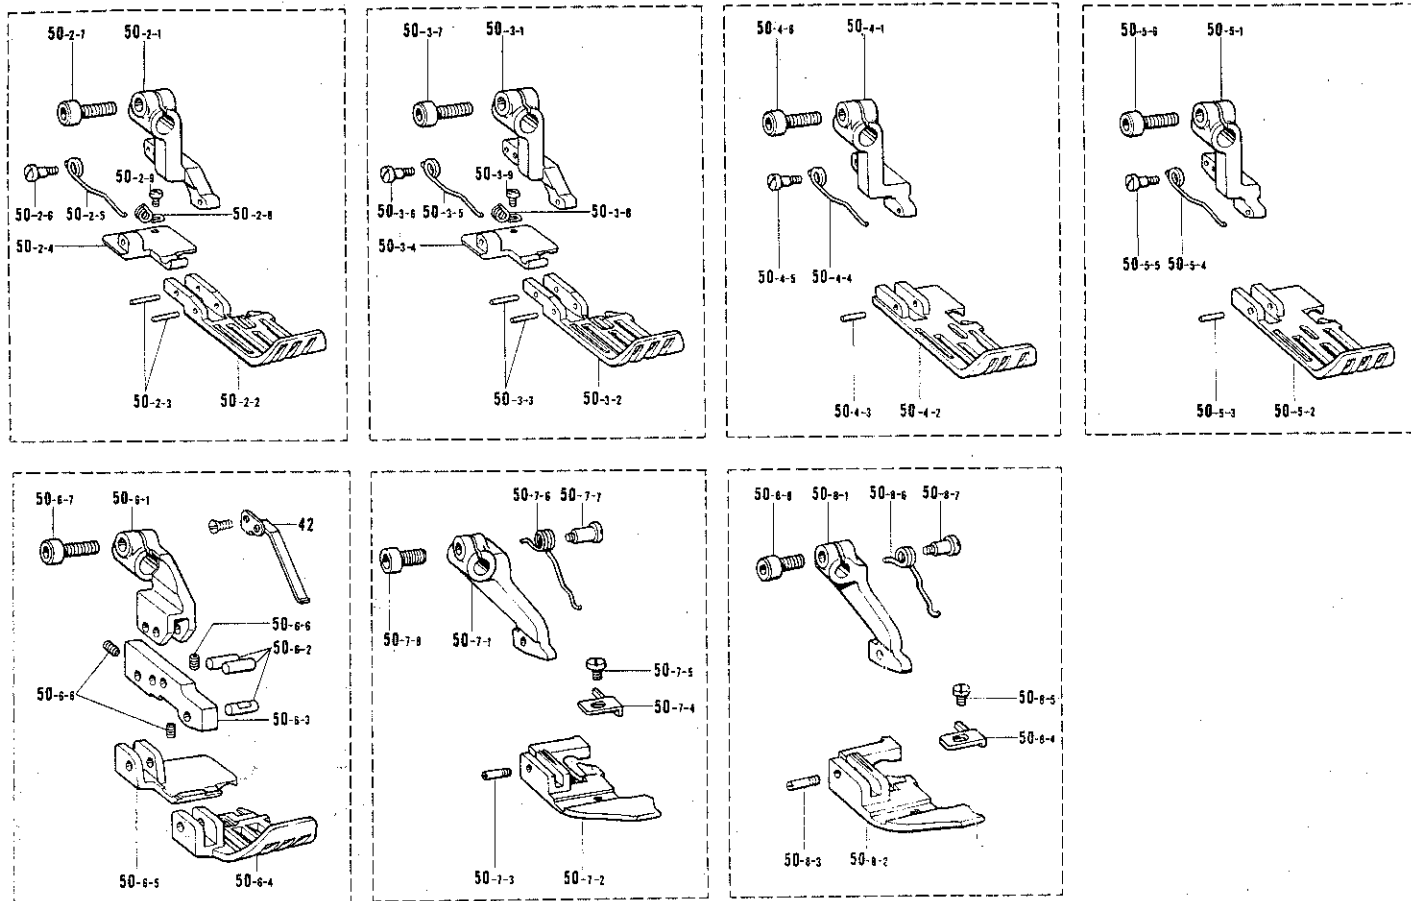

E. 押工関係 (2) Presser foot mechanism (2) / Stoffdruckerfuß (2) / Mécanisme du pied presseur (2) / Mecanismo del prensa telas (2)

参照番号 Ref. No.	品名 Name of Parts	個数 Qty	部品コード Parts No.	参照番号 Ref. No.	品名 Name of Parts	個数 Qty	部品コード Parts No.
42	デニムオサエイタバネ	1	S00342-001	50-5-3	オサエピン	1	142243-000
50-2	オサエウミ(ジヌイ3mm・B-694)	1	S05207-001	50-5-4	オサエネジリハネ	1	S05197-001
50-2-1	フクオサエウデ	1		50-5-5	ダンネジ	1	142247-001
50-2-2	オサエ	1		50-5-6	アナホルト 3.57×8	1	154965-001
50-2-3	オサエピン	2	142243-000	50-6	オサエウミ(デニム5mm・B-694)	1	S00338-101
50-2-4	オサエ B	1	S05209-001	50-6-1	フクオサエウデ	1	
50-2-5	オサエネジリハネ	1	S05197-001	50-6-2	オサエヒンジシク	3	S01375-001
50-2-6	ダンネジ	1	142247-001	50-6-3	オサエ FBササエ	1	S01373-001
50-2-7	アナホルト 3.57×8	1	154965-001	50-6-4	オサエ Fシタ	1	
50-2-8	オサエ B オシハネ	1	146870-001	50-6-5	オサエ B	1	S01380-001
50-2-9	シメネジ 2.38	1	122771-002	50-6-6	トメネジ 2.38クホミ	3	S01374-001
50-3	オサエウミ(ジヌイ5mm・B-694)	1	S05211-001	50-6-7	アナホルト 3.57×8	1	154965-001
50-3-1	フクオサエウデ	1		50-7	オサエウミ(ジヌイ3mm・B-693)	1	S00248-001
50-3-2	オサエ	1		50-7-1	フクオサエウデ	1	
50-3-3	オサエピン	2	142243-000	50-7-2	オサエ Fシタ	1	
50-3-4	オサエ B	1	S05214-001	50-7-3	オサエ Fシタササエネジ	1	146865-001
50-3-5	オサエネジリハネ	1	S05197-001	50-7-4	オサエ F	1	145147-001
50-3-6	ダンネジ	1	142247-001	50-7-5	シメネジ 2.38	1	105288-001
50-3-7	アナホルト 3.57×8	1	154965-001	50-7-6	オサエ Fシタネジリハネ	1	S00251-001
50-3-8	オサエ B オシハネ	1	146870-001	50-7-7	ダンネジ 3.18	1	155103-001
50-3-9	シメネジ 2.38	1	122771-002	50-7-8	アナホルト 3.57×8	1	154965-001
50-4	オサエウミ(バイピンク 3mm・B-694)	1	S05216-001	50-8	オサエウミ(ジヌイ5mm・B-693)	1	S00252-001
50-4-1	フクオサエウデ	1		50-8-1	フクオサエウデ	1	
50-4-2	オサエ	1		50-8-2	オサエ Fシタ	1	
50-4-3	オサエピン	1	142243-000	50-8-3	オサエ Fシタササエネジ	1	146865-001
50-4-4	オサエネジリハネ	1	S05197-001	50-8-4	オサエ F	1	145147-001
50-4-5	ダンネジ	1	142247-001	50-8-5	シメネジ 2.38	1	105288-001
50-4-6	アナホルト 3.57×8	1	154965-001	50-8-6	オサエ Fシタネジリハネ	1	S00251-001
50-5	オサエウミ(バイピンク 5mm・B-694)	1	S05219-001	50-8-7	ダンネジ 3.18	1	155103-001
50-5-1	フクオサエウデ	1		50-8-8	アナホルト 3.57×8	1	154965-001
50-5-2	オサエ	1