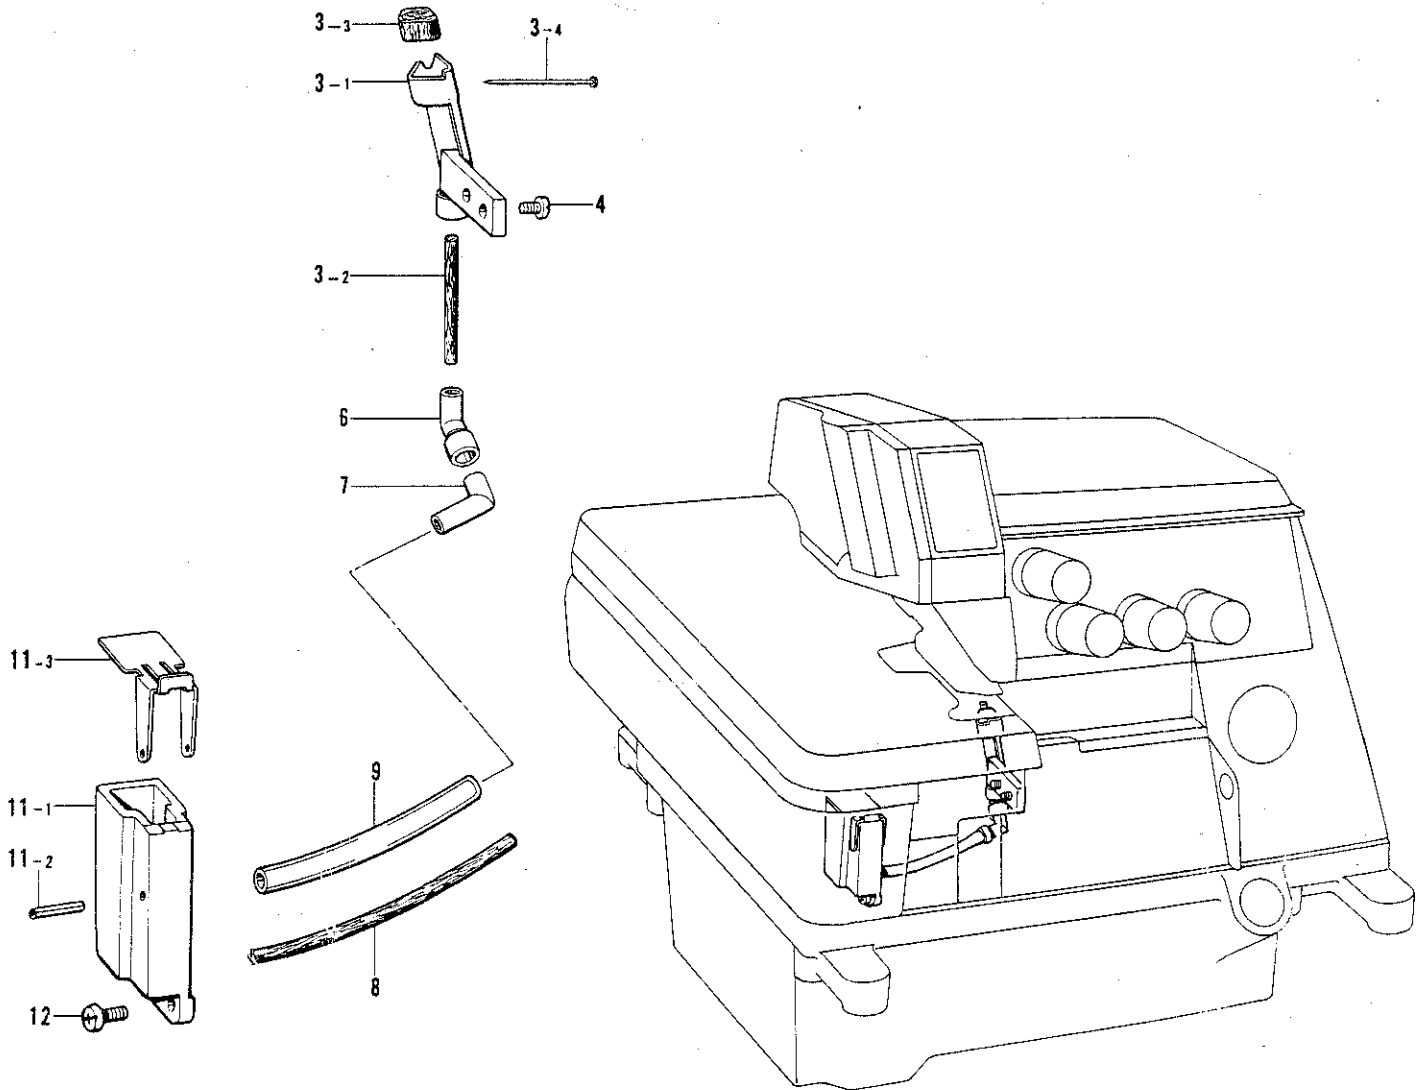

D. 針冷却装置 Needle cooler / Nadelkühlungsvorrichtung / Mécanisme du refroidisseur d'aiguille / Mecanismo del enfriador de aguja

参照番号 Ref. No.	品名 Name of Parts	個数 Q'ty	部品コード Parts No.	参照番号 Ref. No.	品名 Name of Parts	個数 Q'ty	部品コード Parts No.
3	フェルトササエミ Felt Holder Assembly	1	154935-001	8	フェルト Felt	1	154941-000
3-1	フェルトササエ Felt Supporter	1	154936-000	9	ビニルチューブ Vinyl Tube	1	155283-000
3-2	フェルト Felt	1	154932-000	11	ハリレイキャクタンク Needle Cooler Assembly	1	154943-001
3-3	フェルト S Flet (Small)	1	151475-000	11-1	ハリレイキャクタンク Needle Cooler	1	154944-000
3-4	ムシピン Pin	1	S02874-001	11-2	スプリングピン AW2 Spring Pin AW2	1	047201-640
4	シメネジ 3.57 Screw 3.57	2	100257-010	11-3	ハリレイキャクタンクフタ Needle Cooler Tank Cover	1	154945-001
6	パイプジョイント A Pipe Joint (A)	1	154939-000	12	ナベコ 357-40X10 Screw 3.57-40 x 10	2	062671-012
7	パイプジョイント B Pipe Joint (B)	1	154940-000