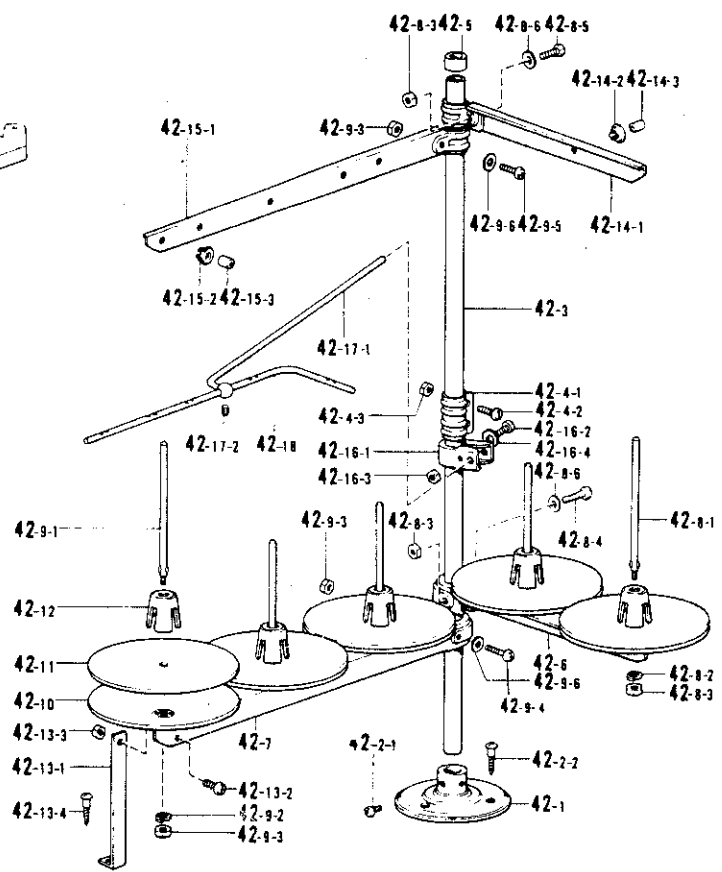

Z. 付属品関係 (2) Accessories (2) / Zubehör (2) / Accessoires (2) / Accesorios (2)

参照番号 Ref. No.	品名 Name of Parts	個数 Qty	部品コード Parts No.
27	トウブウケ	1	155321-100
29	カクネボルト 8X85	4	210973-001
31	ヒラザガネチュウ 8	4	025080-236
32	バネザガネ 2-8	5	028080-242
33	ナット 1シュ 8	4	021080-106
42	イトタテダイクミ 5THF	1	S02770-001
42-1	プラケット	1	150189-002
42-2	プラケットネジセット	1	S02773-001
42-2-1	ナベコ 6X8	2	062060-806
42-2-2	マルモク 45X22	3	031452-206
42-3	コラムパイプ	2	150172-002
42-4	コラムジョイントクミ	1	150106-002
42-4-1	コラムジョイント	1	---
42-4-2	ナベコ 5X14	2	062501-406
42-4-3	1シュナット 5	2	021500-106
42-5	コラムキャップ	1	150174-000
42-6	スプールホルダー 2	1	S02778-001
42-7	スプールホルダー 3	1	S02779-001
42-8	スプールネジセット 2	1	S02780-001
42-8-1	スプールジク B	2	150179-002
42-8-2	バネザガネ 2-5	2	028050-246
42-8-3	1シュナット 5	4	021500-106
42-8-4	ナベコ 5X30	1	062503-006
42-8-5	ナベコ 5X14	1	062501-406
42-8-6	ヒラザガネコガタ 5	2	026050-136
42-9	スプールネジセット 3	1	S02732-001
42-9-1	スプールジク B	3	150179-002
42-9-2	バネザガネ 2-5	3	028050-246
42-9-3	1シュナット 5	5	021500-106
42-9-4	ナベコ 5X30	1	062503-006
42-9-5	ナベコ 5X14	1	062501-406
42-9-6	ヒラザガネコガタ 5	2	026050-136
42-10	ウケザラ	5	150180-000
42-11	スプールマット	5	150182-000
42-12	スプールクッション	5	150686-000
42-13	ホルダーササエ Aセット	1	S02784-001

参照番号 Ref. No.	品名 Name of Parts	個数 Qty	部品コード Parts No.
42-13-1	スプールホルダーササエ A	1	150188-002
42-13-2	ナベコ 5X10	1	062501-006
42-13-3	1シュナット 5	1	021500-106
42-13-4	マルモク 45X22	1	031452-206
42-14	スレッドハンガークミ 2	1	S02786-001
42-14-1	スレッドハンガー 2	1	---
42-14-2	イトカケハンガータイ	2	---
42-14-3	スレッドブッシュ	2	---
42-15	スレッドハンガークミ 3	1	S02788-001
42-15-1	スレッドハンガー 3	1	---
42-15-2	イトカケハンガータイ	3	---
42-15-3	スレッドブッシュ	3	---
42-16	イトアンナイホルダークミ	1	150145-002
42-16-1	イトアンナイホルダー	1	150185-002
42-16-2	ナベコ 5X30	1	062503-006
42-16-3	1シュナット 5	1	021500-106
42-16-4	ヒラザガネコガタ 5	1	026050-136
42-17	イトアンナイササエホウクミ	1	142971-101
42-17-1	イトアンナイササエホウ	1	142996-001
42-17-2	トメネジ 4.76X6ミ	1	013710-512
42-18	イトアンナイ 5	1	142999-001
48-1	ボウシクミ	1	147919-001
48-2	ボウシクミ	3	147919-002
64	フルサブマーシセット	1	155324-101
64-1	トウブウケササエ	1	153319-001
64-2	カクネマルアタマホルト	3	155318-101
64-5	カクネボルト 8X55	1	211964-001
64-6	ボルト M8X55	1	017085-502
64-7	ヒラザガネチュウ 8	15	025080-236
64-8	バネザガネ 2-8	5	028080-242
64-9	ナット 1シュ 8	11	021080-106
64-10	ダスターシュートササエ	1	155325-001
64-11	ナベコ 437-40X10	1	062581-012
64-12	ヒラザガネチュウ 4.37	1	025680-232
64-13	スタッド	3	155326-001

* 付属品の明細は変更することがあります。
* The details of included accessories are subject to change.
* Änderungen in der mitgelieferten Zubehöre sind vorbehalten.
* Les détails des accessoires inclus sont sujets à des changements.
* Los detalles de los accesorios incluidos pueden variar.