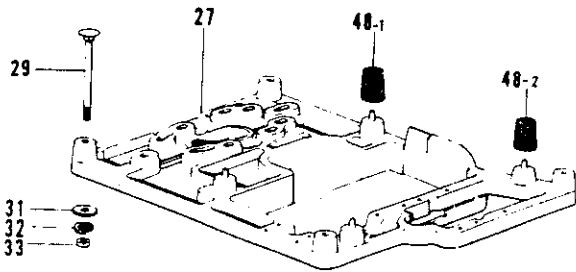

Z. 付属品関係 (2) Accessories (2) / Zubehör (2) / Accessoires (2) / Accesorios (2)

参照番号 Ref. No.	品名 Name of Parts	個数 Qty	部品コード Parts No.
27	トウブウケ	1	155321-100
29	カクネボルト 8X85	4	210973-001
31	ヒラザガネチュウ 8	4	025080-236
32	バネザガネ 2-8	5	028080-242
33	ナット 1シュ 8	4	021080-106
42	イトタテダイクミ 5THF	1	S02770-001
42-1	プラケット	1	150189-002
42-2	プラケットネジセット	1	S02773-001
42-2-1	ナベコ 6X8	2	062060-806
42-2-2	マルモク 45X22	3	031452-206
42-3	コラムパイプ	2	150172-002
42-4	コラムジョイントクミ	1	150106-002
42-4-1	コラムジョイント	1	---
42-4-2	ナベコ 5X14	2	062501-406
42-4-3	1シュナット 5	2	021500-106
42-5	コラムキャップ	1	150174-000
42-6	スプールホルダー 2	1	S02778-001
42-7	スプールホルダー 3	1	S02779-001
42-8	スプールネジセット 2	1	S02780-001
42-8-1	スプールジク B	2	150179-002
42-8-2	バネザガネ 2-5	2	028050-246
42-8-3	1シュナット 5	4	021500-106
42-8-4	ナベコ 5X30	1	062503-006
42-8-5	ナベコ 5X14	1	062501-406
42-8-6	ヒラザガネコガタ 5	2	026050-136
42-9	スプールネジセット 3	1	S02732-001
42-9-1	スプールジク B	3	150179-002
42-9-2	バネザガネ 2-5	3	028050-246
42-9-3	1シュナット 5	5	021500-106
42-9-4	ナベコ 5X30	1	062503-006
42-9-5	ナベコ 5X14	1	062501-406
42-9-6	ヒラザガネコガタ 5	2	026050-136
42-10	ウケザラ	5	150180-000
42-11	スプールマット	5	150182-000
42-12	スプールクッション	5	150686-000
42-13	ホルダーササエ Aセット	1	S02784-001

参照番号 Ref. No.	品名 Name of Parts	個数 Qty	部品コード Parts No.
42-13-1	スプールホルダーササエ A	1	150188-002
42-13-2	ナベコ 5X10	1	062501-006
42-13-3	1シュナット 5	1	021500-106
42-13-4	マルモク 45X22	1	031452-206
42-14	スレッドハンガークミ 2	1	S02786-001
42-14-1	スレッドハンガー 2	1	---
42-14-2	イトカケハンガータイ	2	---
42-14-3	スレッドブッシュ	2	---
42-15	スレッドハンガークミ 3	1	S02788-001
42-15-1	スレッドハンガー 3	1	---
42-15-2	イトカケハンガータイ	3	---
42-15-3	スレッドブッシュ	3	---
42-16	イトアンナイホルダークミ	1	150145-002
42-16-1	イトアンナイホルダー	1	150185-002
42-16-2	ナベコ 5X30	1	062503-006
42-16-3	1シュナット 5	1	021500-106
42-16-4	ヒラザガネコガタ 5	1	026050-136
42-17	イトアンナイササエホウクミ	1	142971-101
42-17-1	イトアンナイササエホウ	1	142996-001
42-17-2	トメネジ 4.76X6ミ	1	013710-512
42-18	イトアンナイ 5	1	142999-001
48-1	ボウシクミ	1	147919-001
48-2	ボウシクミ	3	147919-002
64	フルサブマーシセット	1	155324-101
64-1	トウブウケササエ	1	153319-001
64-2	カクネマルアタマホルト	3	155318-101
64-5	カクネボルト 8X55	1	211964-001
64-6	ボルト M8X55	1	017085-502
64-7	ヒラザガネチュウ 8	15	025080-236
64-8	バネザガネ 2-8	5	028080-242
64-9	ナット 1シュ 8	11	021080-106
64-10	ダスターシュートササエ	1	155325-001
64-11	ナベコ 437-40X10	1	062581-012
64-12	ヒラザガネチュウ 4.37	1	025680-232
64-13	スタッド	3	155326-001

* 付属品の明細は変更することがあります。
* The details of included accessories are subject to change.
* Änderungen in der mitgelieferten Zubehöre sind vorbehalten.
* Les détails des accessoires inclus sont sujets à des changements.
* Los detalles de los accesorios incluidos pueden variar.