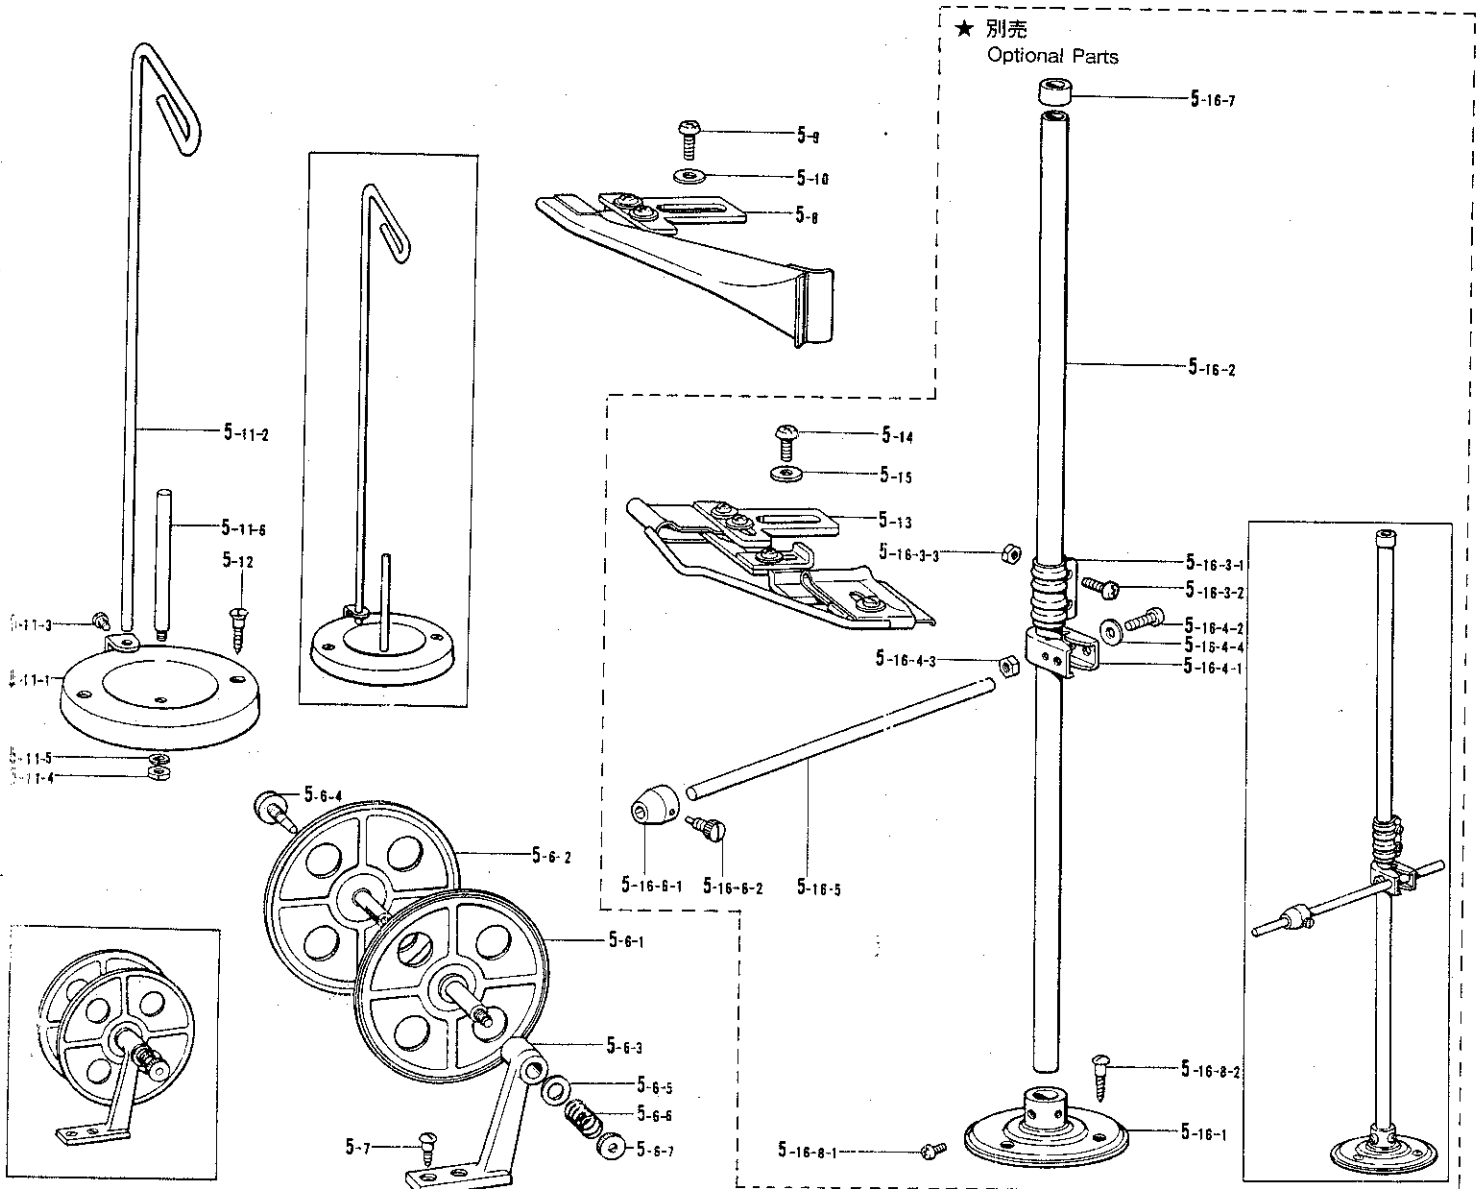

P. シャーリング装置関係(4) Shirring attachment (4) / Kräuselvorrichtung (4) / Accessoire pour fronces (4) / Accesorio de tundido (4)

参照番号 Ref. No.	品名 Name of Parts	個数 Qty	部品コード Parts No.
5-6	テープワインダー組み	1	143767-002
5-6-1	コテイガワイタクミ	1	
5-6-2	ガワイタクミ	1	
5-6-3	テープワインダーダイ	1	
5-6-4	ツマミネジ	1	143980-001
5-6-5	ザガネ	1	108494-001
5-6-6	テープワインダーオシバネ	1	108495-001
5-6-7	イトチョシナット	1	100136-001
5-7	マルモクネジ 4.5X20	2	101118-001
5-8	ラップバクミ(18-20)	1	S01897-001
5-9	ナベコ 437-40X6	2	062680-612
5-10	ザガネ	2	110735-002
5-11	イトタテダイクミネジツキ	1	181031-001
5-11-1	イトタテサラ	1	
5-11-2	イトカケチューブ	1	
5-11-3	シメネジ 3.18	1	100080-004
5-11-4	ナット 4.76	1	110161-003
5-11-5	バネザガネ 2-5	1	028050-242
5-11-6	イトタテボウ	1	100444-002
5-12	サラモクネジ 4.5 X 32	2	100447-001
5-13	ラップバクミ	1	S01874-001
5-14	ナベコ 437-40X6	2	062680-612

参照番号 Ref. No.	品名 Name of Parts	個数 Qty	部品コード Parts No.
5-15	ザガネ	2	110735-002
5-16	テープリールスタンド組み	1	150579-002
5-16-1	ブラケット	1	150189-002
5-16-2	コラムパイプ	2	150172-002
5-16-3	コラムジョイント組み	1	150106-002
5-16-3-1	コラムジョイント	1	
5-16-3-2	ナベコ 5X14	2	062501-406
5-16-3-3	1シュナット5	2	021500-106
5-16-4	イトアンナイホルダー組み	1	150145-002
5-16-4-1	イトアンナイホルダー	1	150185-002
5-16-4-2	ナベコ 5X30	1	062503-006
5-16-4-3	1シュナット5	1	021500-106
5-16-4-4	ヒラザガネコガタ	1	025050-136
5-16-5	ホビアンナイボウ	1	150580-001
5-16-6	ホビアンナイ組み	2	150581-001
5-16-6-1	ホビアンナイ	2	150582-001
5-16-6-2	ハリトメネジ 3.57	2	121980-001
5-16-7	コラムキャップ	1	150174-000
5-16-8	ブラケットネジセット	1	S02773-001
5-16-8-1	ナベコ 6X8	2	062060-306
5-16-8-2	マルモク 45X22	3	031452-206