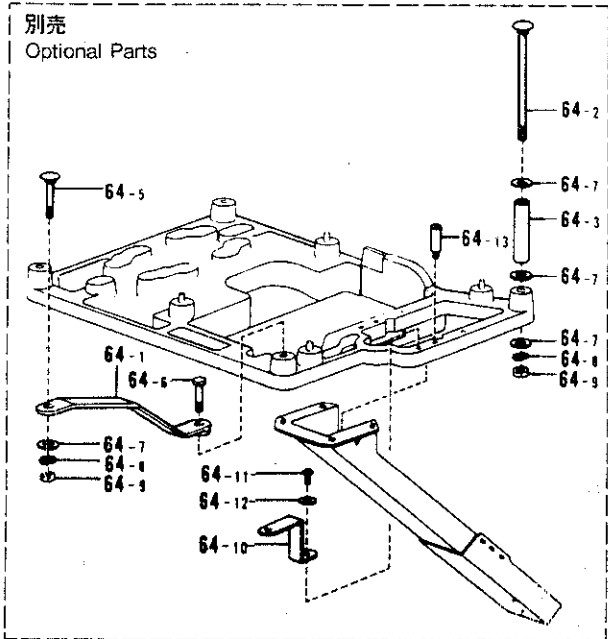

Z. 付属品関係 (2) Accessories (2) / Zubehör (2) / Accessoires (2) / Accesorios (2)

参照番号 Ref. No.	品名 Name of Parts	個数 Qty	部品コード Parts No.
27	トウブウケ	1	155321-100
29	カクネボルト 8X85	4	210973-001
31	ヒラザガネチュウ 8	4	025080-236
32	バネザガネ 2-8	5	028080-242
33	ナット 1シュ 8	4	021080-106
42	イトタテダイクミ 5THF	1	S02770-001
42-1	プラケット	1	150189-002
42-2	プラケットネジセット	1	S02773-001
42-2-1	ナベコ 6X8	2	062060-806
42-2-2	マルモク 45X22	3	031452-206
42-3	コラムパイプ	2	150172-002
42-4	コラムジョイントクミ	1	150106-002
42-4-1	コラムジョイント	1	---
42-4-2	ナベコ 5X14	2	062501-406
42-4-3	1シュナット 5	2	021500-106
42-5	コラムキャップ	1	150174-000
42-6	スプールホルダー 2	1	S02778-001
42-7	スプールホルダー 3	1	S02779-001
42-8	スプールネジセット 2	1	S02780-001
42-8-1	スプールジク B	2	150179-002
42-8-2	バネザガネ 2-5	2	028050-246
42-8-3	1シュナット 5	4	021500-106
42-8-4	ナベコ 5X30	1	062503-006
42-8-5	ナベコ 5X14	1	062501-406
42-8-6	ヒラザガネコガタ 5	2	026050-136
42-9	スプールネジセット 3	1	S02732-001
42-9-1	スプールジク B	3	150179-002
42-9-2	バネザガネ 2-5	3	028050-246
42-9-3	1シュナット 5	5	021500-106
42-9-4	ナベコ 5X30	1	062503-006
42-9-5	ナベコ 5X14	1	062501-406
42-9-6	ヒラザガネコガタ 5	2	026050-136
42-10	ウケザラ	5	150180-000
42-11	スプールマット	5	150182-000
42-12	スプールクッション	5	150686-000
42-13	ホルダーササエ Aセット	1	S02784-001

参照番号 Ref. No.	品名 Name of Parts	個数 Qty	部品コード Parts No.
42-13-1	スプールホルダーササエ A	1	150188-002
42-13-2	ナベコ 5X10	1	062501-006
42-13-3	1シュナット 5	1	021500-106
42-13-4	マルモク 45X22	1	031452-206
42-14	スレッドハンガークミ 2	1	S02786-001
42-14-1	スレッドハンガー 2	1	---
42-14-2	イトカケハンガータイ	2	---
42-14-3	スレッドブッシュ	2	---
42-15	スレッドハンガークミ 3	1	S02788-001
42-15-1	スレッドハンガー 3	1	---
42-15-2	イトカケハンガータイ	3	---
42-15-3	スレッドブッシュ	3	---
42-16	イトアンナイホルダークミ	1	150145-002
42-16-1	イトアンナイホルダー	1	150185-002
42-16-2	ナベコ 5X30	1	062503-006
42-16-3	1シュナット 5	1	021500-106
42-16-4	ヒラザガネコガタ 5	1	026050-136
42-17	イトアンナイササエホウクミ	1	142971-101
42-17-1	イトアンナイササエホウ	1	142996-001
42-17-2	トメネジ 4.76X6ミ	1	013710-512
42-18	イトアンナイ 5	1	142999-001
48-1	ボウシクミ	1	147919-001
48-2	ボウシクミ	3	147919-002
64	フルサブマーシセット	1	155324-101
64-1	トウブウケササエ	1	153319-001
64-2	カクネマルアタマホルト	3	155318-101
64-5	カクネボルト 8X55	1	211964-001
64-6	ボルト M8X55	1	017085-502
64-7	ヒラザガネチュウ 8	15	025080-236
64-8	バネザガネ 2-8	5	028080-242
64-9	ナット 1シュ 8	11	021080-106
64-10	ダスターシュートササエ	1	155325-001
64-11	ナベコ 437-40X10	1	062581-012
64-12	ヒラザガネチュウ 4.37	1	025680-232
64-13	スタッド	3	155326-001

* 付属品の明細は変更することがあります。
* The details of included accessories are subject to change.
* Änderungen in der mitgelieferten Zubehöre sind vorbehalten.
* Les détails des accessoires inclus sont sujets à des changements.
* Los detalles de los accesorios incluidos pueden variar.