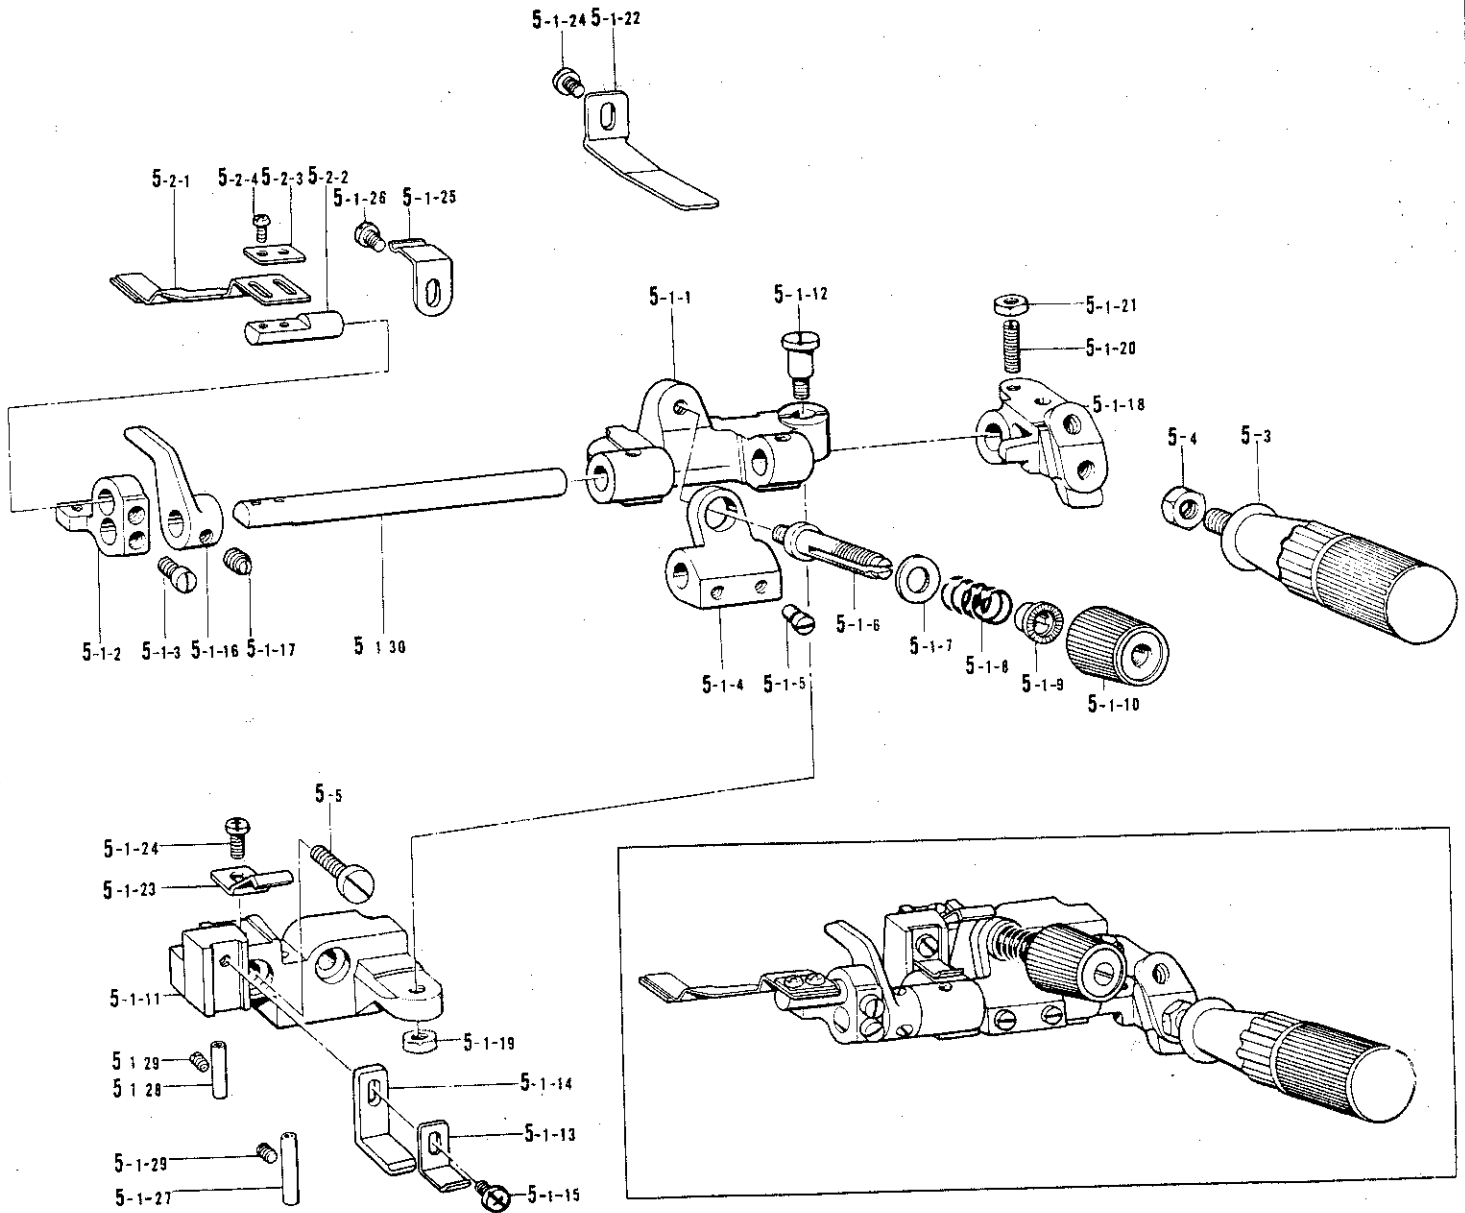

P. シャーリング装置関係 (3) Shirring attachment (3) / Kräuselvorrichtung (3) / Accessoire pour fronces (3) / Accesorio de tundido (3)

参照番号 Ref. No.	品名 Name of Parts	個数 Qty	部品コード Parts No.	参照番号 Ref. No.	品名 Name of Parts	個数 Qty	部品コード Parts No.
5-1	ラップドダイクミ	1	S01893-001	5-1-20	トメネジ 4.37	1	110230-001
5-1-1	キジオサエタイ	1	146588-001	5-1-21	ナット 4.37	1	105234-003
5-1-2	ラップドダイ	1	S01894-001	5-1-22	ハンドルモッドシタバネ	1	145811-001
5-1-3	アタマツキトメネジ 5.95	2	105163-001	5-1-23	キジオサエタイトメバネ	1	145808-001
5-1-4	バネウケ	1	146590-001	5-1-24	ナヘコ 437-40×6	2	062680-612
5-1-5	アタマツキトメネジ 5.95	2	105163-001	5-1-25	マエフタトメタイバネ	1	144764-001
5-1-6	イトチョウシボウ	1	110820-101	5-1-26	バインド 357-40×5	1	060670-512
5-1-7	ヒラザガネチュウ 6.35	1	025770-232	5-1-27	イトアンナイパイプ	1	146592-001
5-1-8	キジオサエバネ	1	144788-001	5-1-28	イトアンナイパイプ	1	S01614-001
5-1-9	チョウシバネウエザガネ	1	144105-000	5-1-29	トメネジ 3.57クボミ	2	013679-412
5-1-10	イトチョウシナット	1	149566-002	5-1-30	キジオサエトリツケジク	1	145803-001
5-1-11	ラフラーウチトリツケダイ	1		5-2	セパレータ Pクミ	1	S05925-001
5-1-12	ダンネジ 5.95	1	147933-001	5-2-1	セパレータ P	1	S01895-001
5-1-13	キジオサエタイアンナイ	1	145807-001	5-2-2	セパレータトリツケジク	1	S01895-001
5-1-14	キジオサエタイアンナイ D	1	154795-001	5-2-3	キジオサエサガネ	1	144784-001
5-1-15	ナヘコ 437-40×8	1	062680-812	5-2-4	ナヘコ 318-40×7	2	062660-712
5-1-16	キジオサエアゲ	1	148387-001	5-3	ハンドル	1	145809-001
5-1-17	トメネジ 6.35	2	101706-001	5-4	ナット 6.35	1	150556-002
5-1-18	ハンドルトリツケイタ	1	145810-001	5-5	シメネジ 6.35×18	2	S01394-001
5-1-19	ナット 5.95	1	150553-002